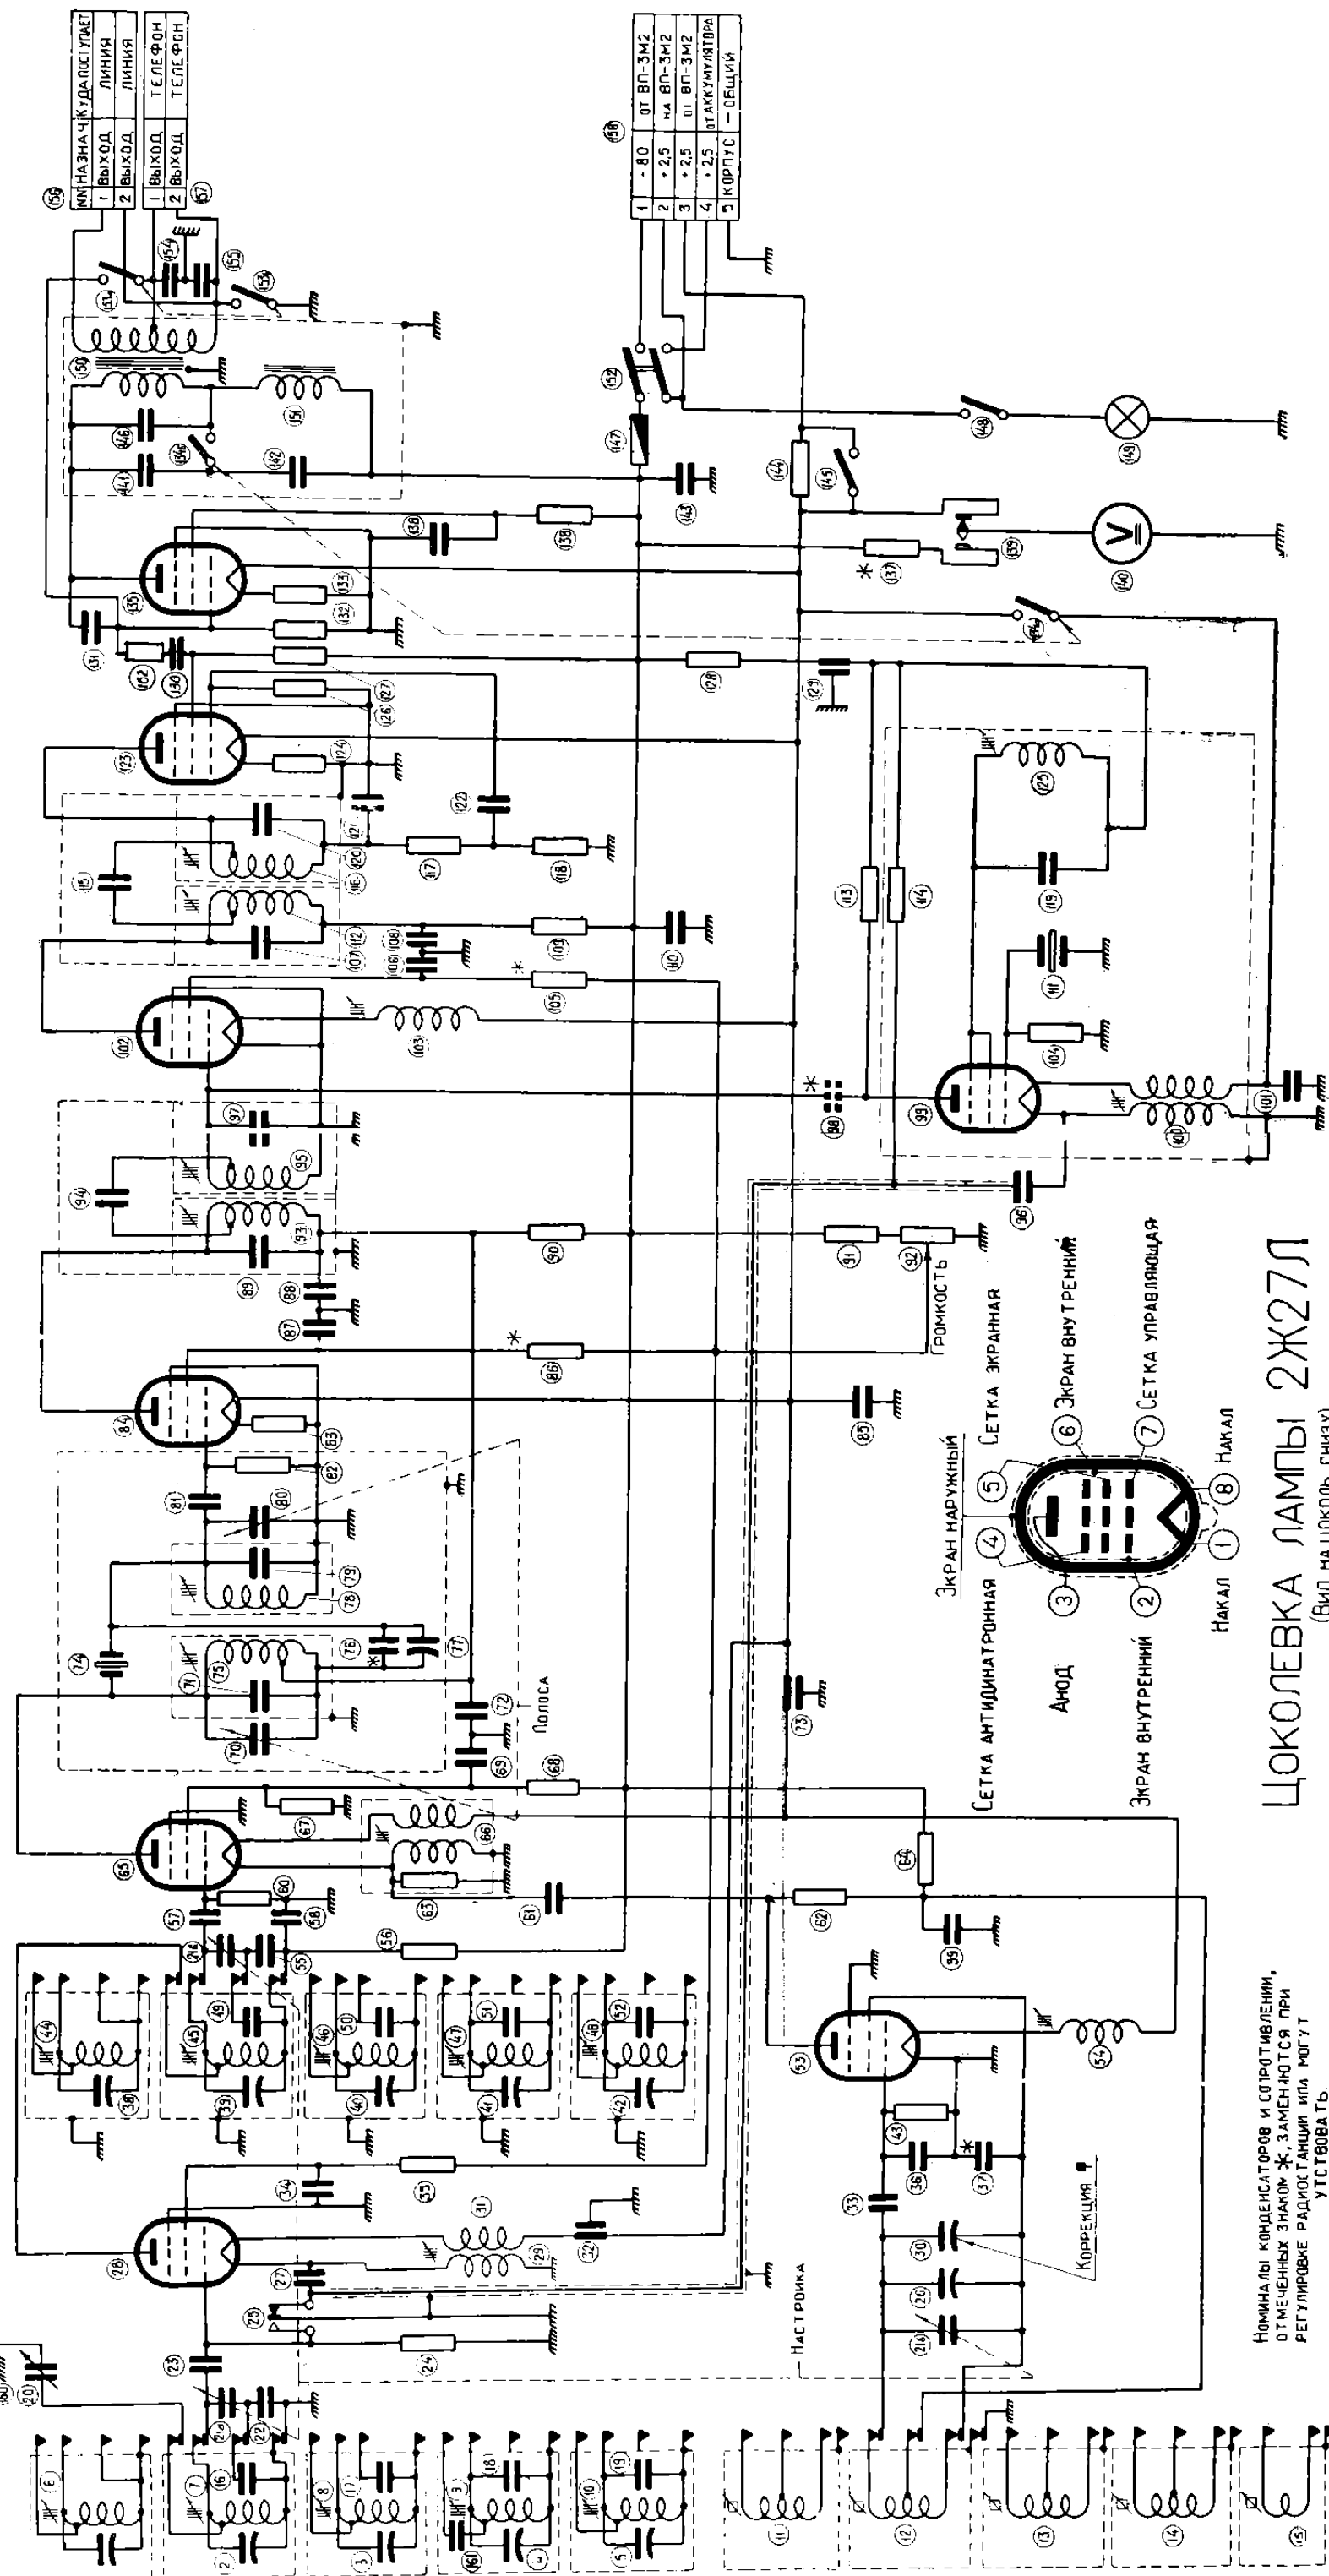

P-311

КУДА ПОСТ. УКАЗ. НАЗНАЧ. ЧИ	65
АНТЕННА	О
ВЫХОД	О

3А3	МЛЕНКЕ	КОРПУС	90
-----	--------	--------	----

ЦОКОЛЕВКА ЛАМПЫ 2Ж27Л
(Вид на цоколь снизу)

Номиналы конденсаторов и сопротивлений, отмеченных знаком Ж, заменяются при регулировке радиостанции или могут использоваться.